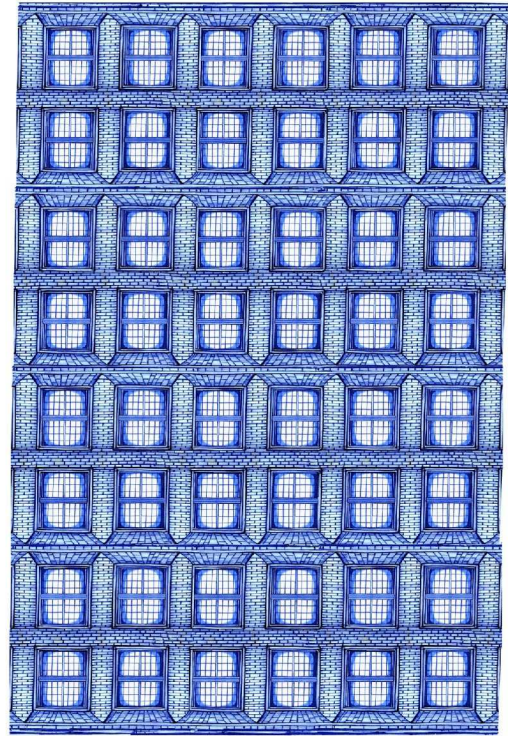

watch birds

walleedesign2013
justmixproduct

Lightson

walleedesign2013
justmixproduct

graffiti: wallbedesign for sweetstreet 2311

just puzzle me
justmixthen
walleedsign
2013

STUDIO KLARE LIJN
voorstel behang "Vehicles of Spring"
Rob Walters voor walleedesign2013