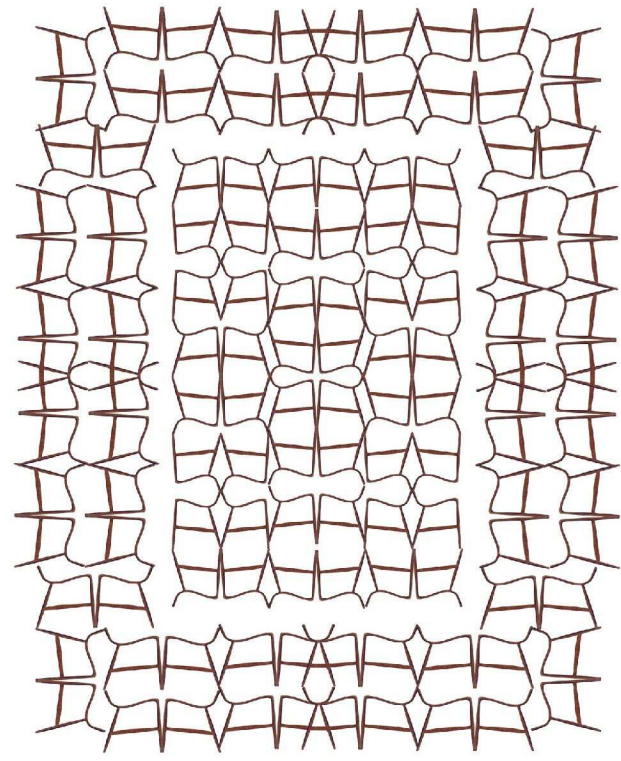

watch birds

walleedesign2013
justmixproduct

Lightson

walleedesign2013
justmixproduct

graffiti: wallbedesign for sweetstreet 2311

just puzzle me
justmixthen
walleedsign
2013

STUDIO KLARE LIJN
voorstel behang "Vehicles of Spring"
Rob Walters voor walleedesign2013