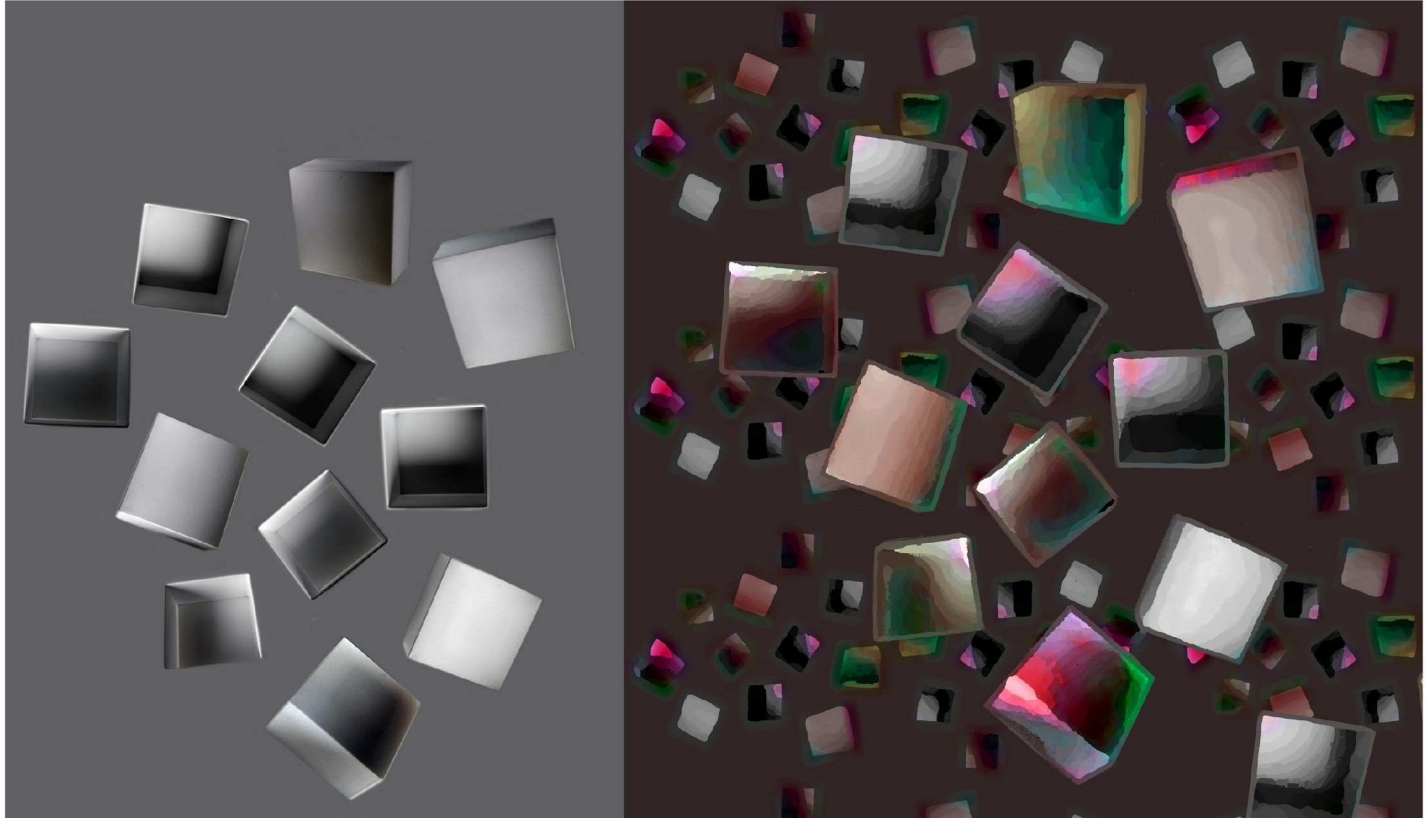

watch possibilities grow
justmixproduct
walleedesign
2013

STUDIO KLARE LIJN
voorstel behang "Vehicles of Spring"
Rob Walters voor walleedesign2013

flowerbulbs

colouredotting
walleedesign
2013

colourfields