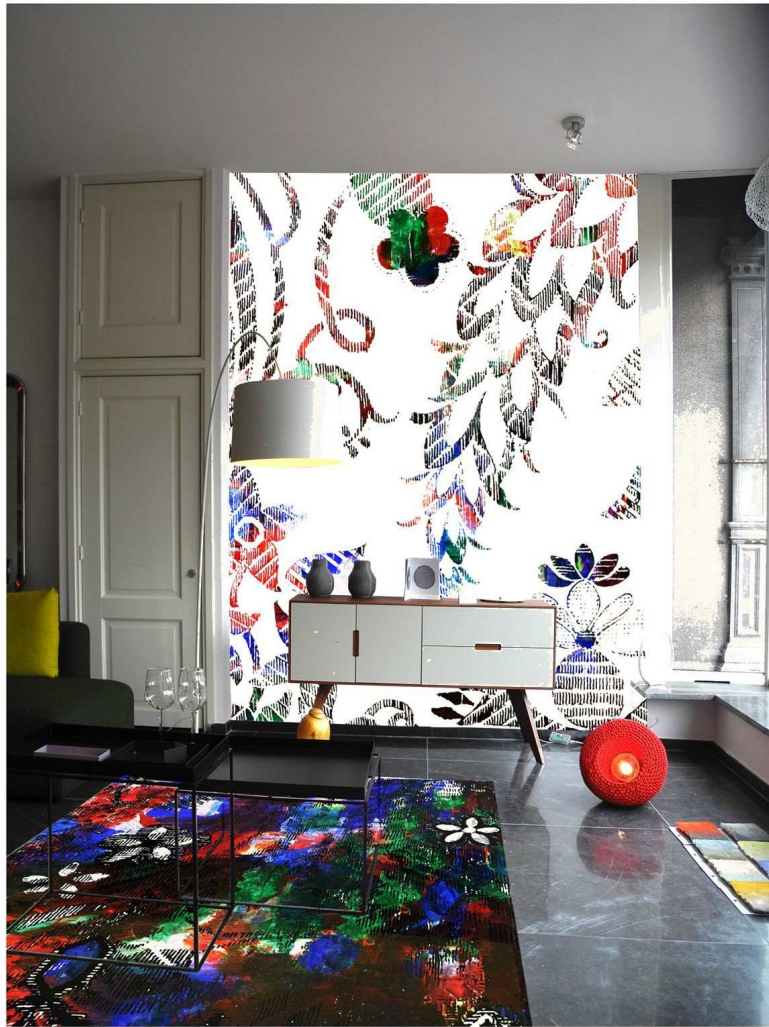

walleedesign 2013 Vloerkleed en wandbekleding

Bank: Marcel Wanders

Studio De Klare Lijn Leiden

Transitions
walleedesign
cover ups for all surfaces

TIKtikTak
coverup
walleedesign2013

boerenbond
walleedesign
2012