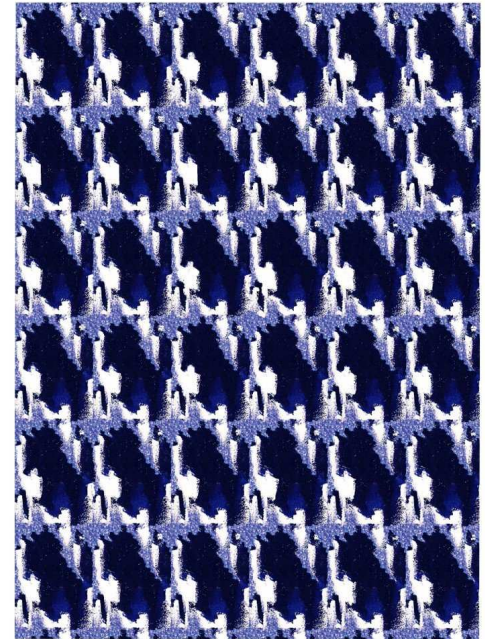

walleedesign 2013 Vloerkleed en wandbekleding

Bank: Marcel Wanders

Studio De Klare Lijn Leiden

Transitions
walleedesign
cover ups for all surfaces

TIKtikTak
coverup
walleedesign2013

boerenbond
walleedesign
2012