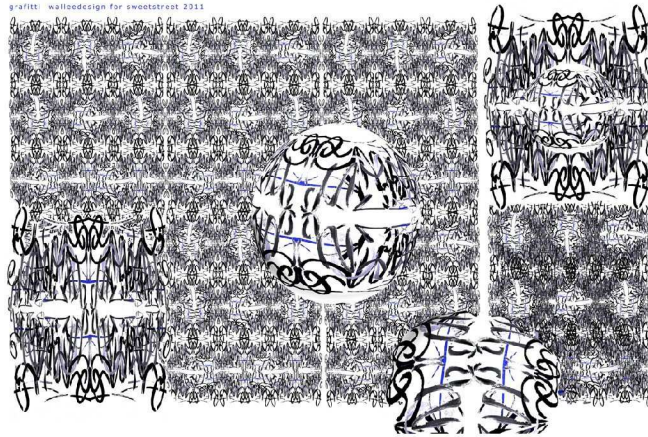

watch birds

walleedesign2013
justmixproduct

Lightson

walleedesign2013
justmixproduct

graffiti: wallbedesign for sweetstreet 2311

just puzzle me
justmixthen
walleedsign
2013

STUDIO KLARE LIJN
voorstel behang "Vehicles of Spring"
Rob Walters voor walleedesign2013